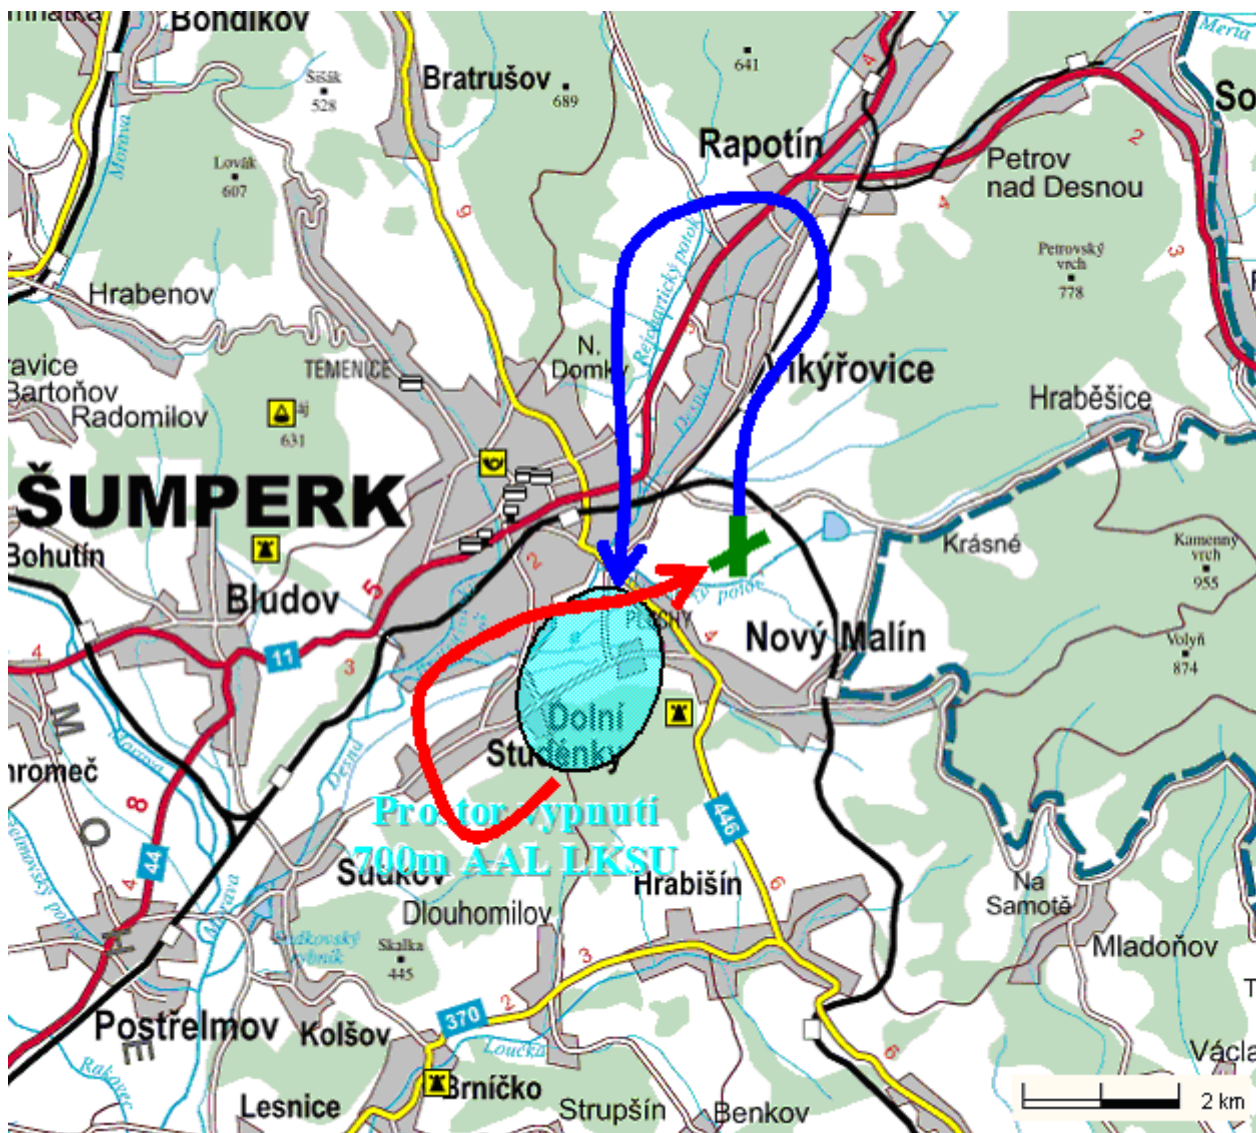

Příloha č.6

k místním propozicím

Startovní procedura pro vzlety na dráze 36 – prostor vypnutí jih

Příloha č.6

k místním propozicím

Startovní procedura pro vzlety na dráze 36 – prostor vypnutí sever